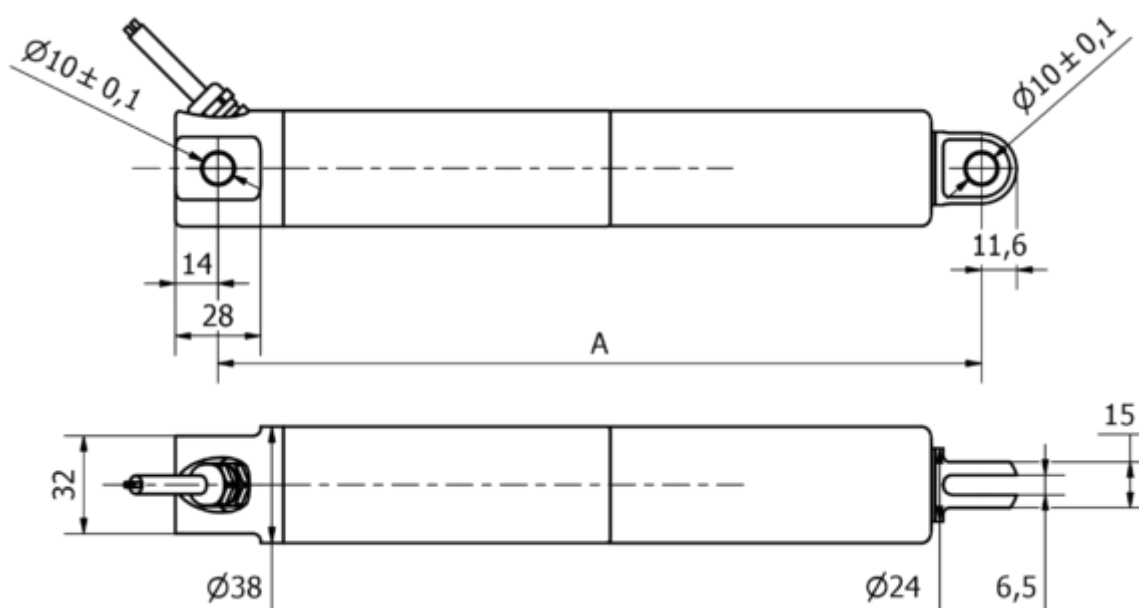

Varenummer: 8S38220004003KCNLSN0

Beskrivelse: KLEElīne38, 200mm, 400N, 14 mm/s, Rustfast, IP69K
24 VDC, 3 m. kabel, Limit Switch, Clevis

Mål

A	= 200 + slaglængde/stroke
Hastighed mm/s	= 14 mm/s
Kabel længde	= 3 m
Option	= Limit switch
Slaglængde (mm)	= 200
Spænding	= 24 V